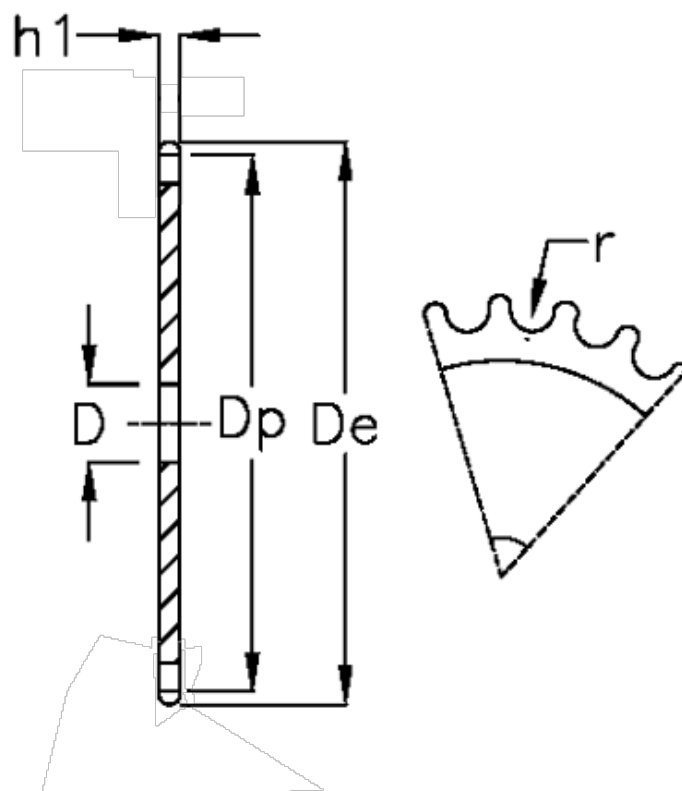

Varenummer: 616021003047
Beskrivelse: Pladehjul 06 B-1 Z=47 simplex

Mål

Antal tænder	= 47	r = 6.35
C	= 1	
D	= 16	
De	= 146.7	
Dp	= 142.61	
For kædebetegnelse	= 06 B-1	
For kæde størrelse	= 3/8 x 7/32	
h1	= 5.3	